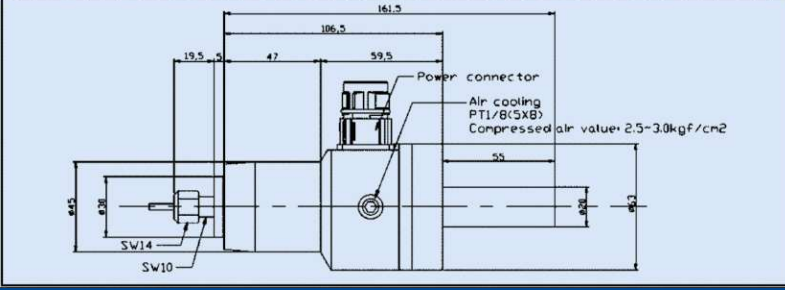

Elektrikli Hız Kafası

Özel Fiyat
Avantajı İçin
Teklif isteyiniz...

500 W

- *Sınıfının en güçlüsü*
- *60.000 rpm*
- *Kurulum gerektirmeyen, oldukça pratik kullanıma sahiptir.*
- *Silindirik şaftı sayesinde farklı tezgahlarda kullanabilme imkanı.*