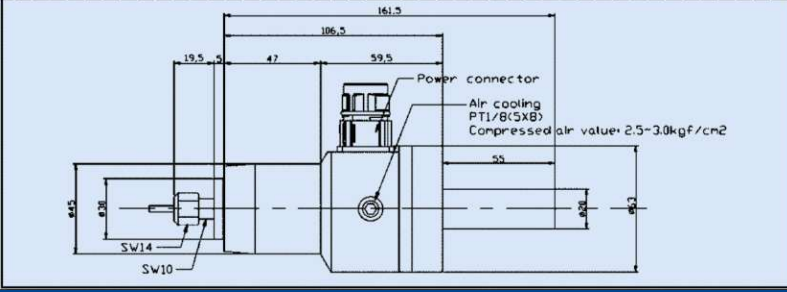

Elektrikli Hız Kafası

4.300,-€

500 W

- *Sınıfının en güçlüsü*
- *60.000 rpm*
- *Kurulum gerektirmeyen, oldukça pratik kullanıma sahiptir.*
- *Silindirik şaftı sayesinde farklı tezgahlarda kullanabilme imkanı.*